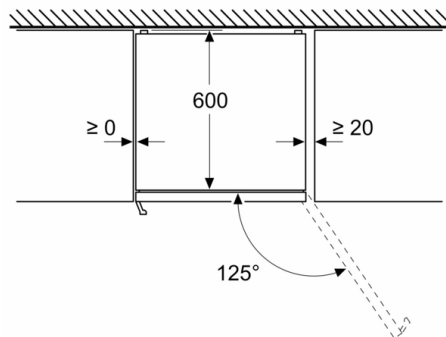

Rozměry

- rozměry spotřebiče (V x Š x H) : 203.0 cm x 60.0 cm x 66.5 cm

Technické informace

- závěs dveří vpravo, volitelný
- výškově nastavitelné nožičky vpředu, kolečka vzadu
- napětí: 220 - 240 V

Příslušenství

**Serie | 4, Volně stojící chladnička s
mrazákem dole, 203 x 60 cm, Nerezový
vzhled
KGN39VLCT**

Rozměry v mm

Rozměry v mm

Rozměry v mm

Rozměry v mm