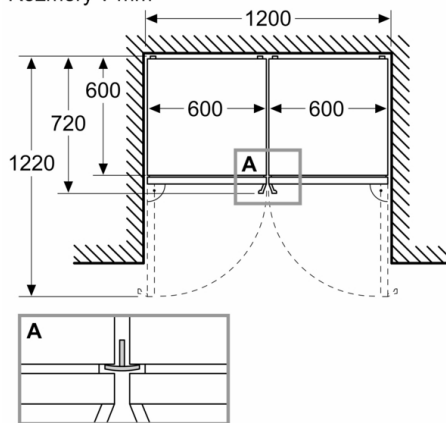

**Serie | 4, Volně stojící chladnička s
mrazákem dole, 203 x 60 cm, Nerezový
vzhled
KGN39VLCT**

Rozměry v mm