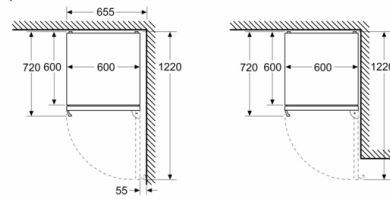

Rozměry

- rozměry spotřebiče (V x Š x H) : 203.0 cm x 60.0 cm x 66.5 cm

Technické informace

- závěs dveří vpravo, volitelný
- výškově nastavitelné nožičky vpředu, kolečka vzadu
- napětí: 220 - 240 V

Příslušenství

Instalace

Všeobecné informace

- objem **** mrazicí části: 103 l
- mrazicí kapacita: 10 kg za 24 hod.
- doba skladování při poruše: 15 hod.
- variabilní mrazicí prostor varioZone - vyjímatelné poličky z bezpečnostního skla pro extra prostor
- Manuální / automatická. Aktivace

**Serie | 4, Volně stojící chladnička s
mrazákem dole, 203 x 60 cm, Nerezový
vzhled
KGN39VLCT**

Rozměry v mm

Rozměry v mm

Rozměry v mm

Rozměry v mm